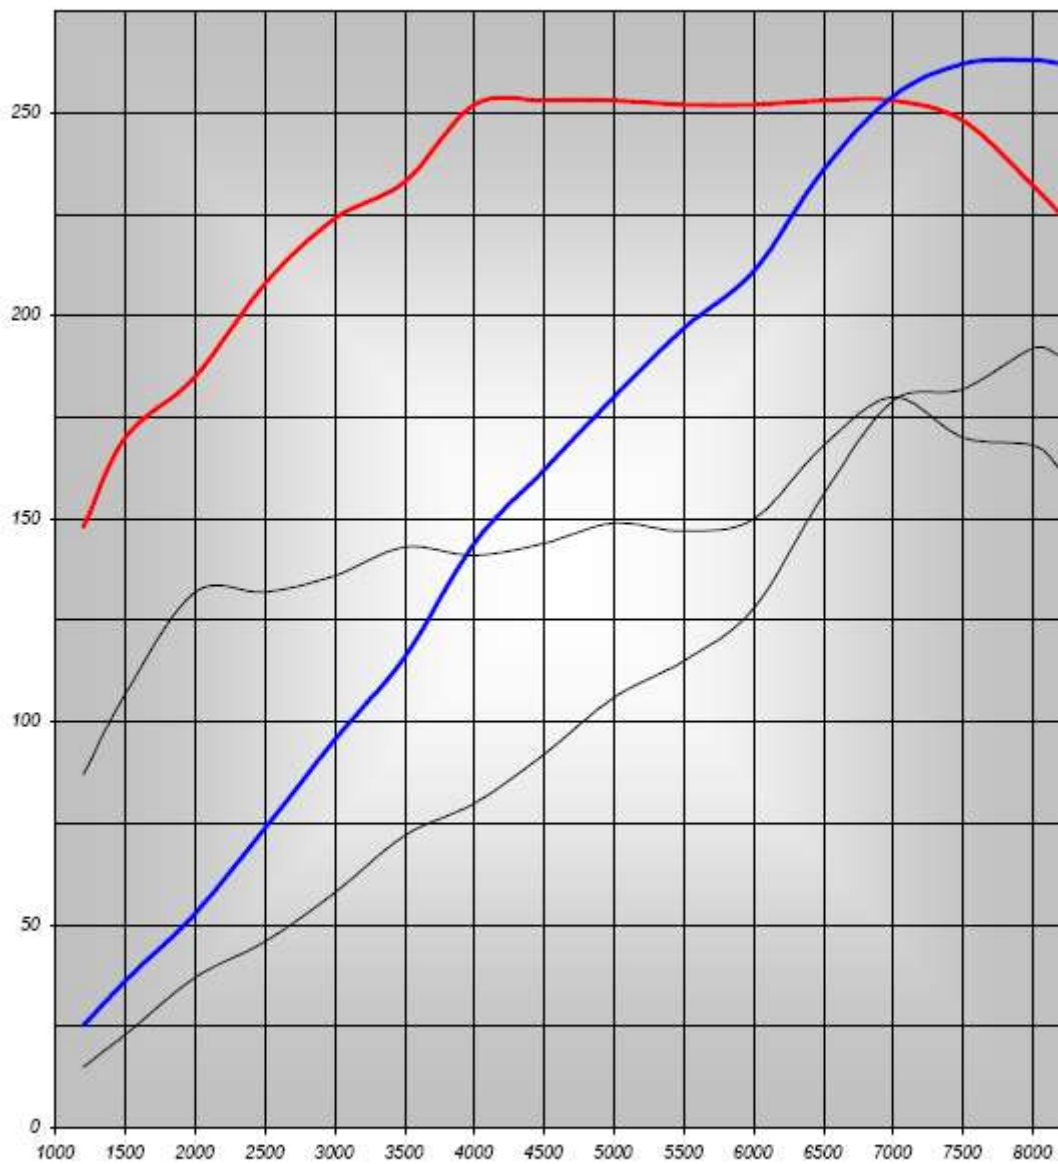

Kompressor Elise und Exige

— Kompressor 253 Nm @ 4000-6500 rpm — Kompressor 263 PS @ 8000 rpm
— original 180 Nm @ 7000 rpm — original 192 PS @ 8000 rpm